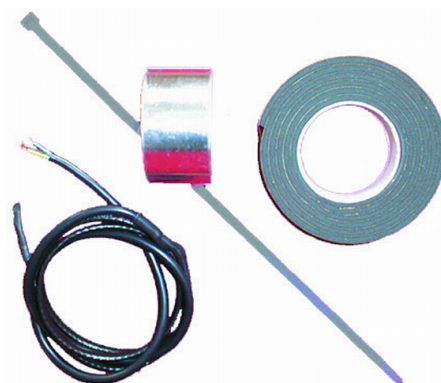

HL82

Grijača garnitura, komplet 18W/230V

Grijača garnitura sastavljena od samoregulirajuće grijaće trake 18 W / 230 V, samoljepive folije i izolacije

TEHNIČKI PODACI

materijal		visina ugradnje	
dimenzija (mjera)		nastavak (umetak)	
učinak / kapacitet		rešetka dotoka	
težina	0,43	klasa opterećenja	
EAN	9003076010820	dotok	
		norme	

PODACI O PAKIRANJU

PE-vrećica

mjerna jedinica pakiranja	1 [kom. (komad)]
težina	0,44 [kg]
EAN/ pakiranje	9003076010820
visina/širina/dubina	100/200/200 [mm]
obujam (volumen)	0 [m ³]

DOWNLOADS

TLAK	HL82_pr.tif	max.
oglas (WEB)	HL82_B.jpg	640x480/300dpi
Foto Symbol	HL82_gr.jpg	150x150/72dpi